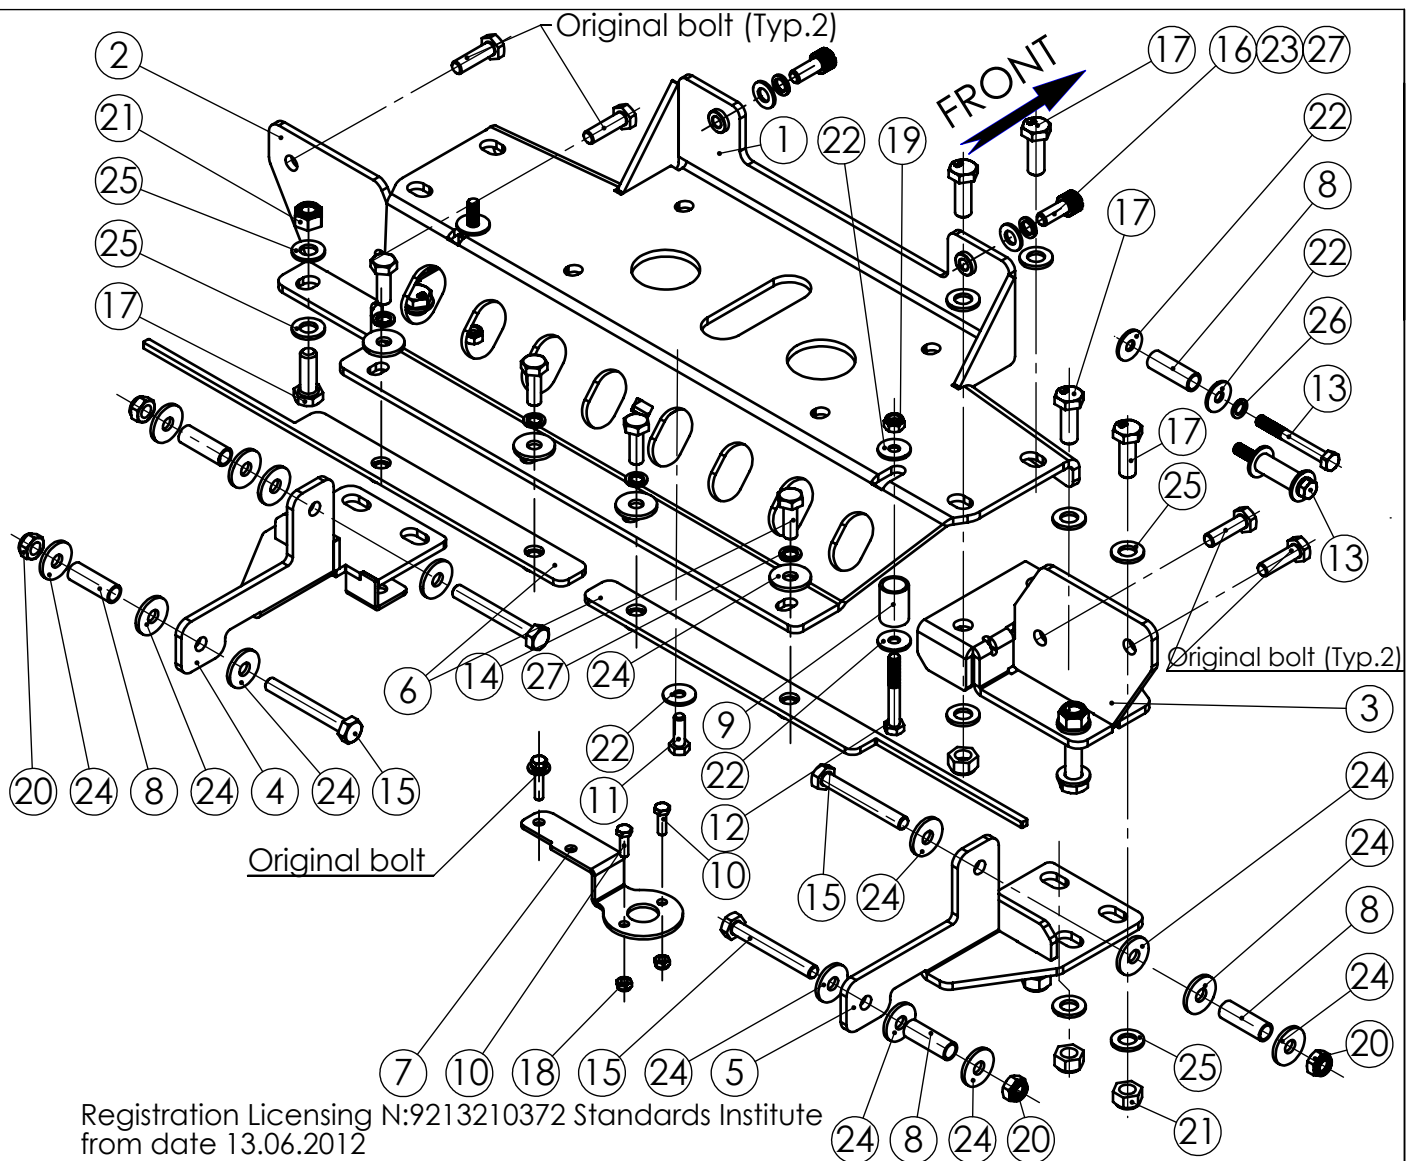

NO	PART NUMBER	DESCRIPTION	QTY
1	ISW53.010.000	Hidden plate	1
2	ISW53.020.000	Left Bracket	1
3	ISW53.020.000R	Right Bracket	1
4	ISW53.030.000	Left Joint	1
5	ISW53.030.000R	Right Joint	1
6	ISW53.000.003	Flat	2
7	ISW37.000.004	Adapter to switch	1
8	7310	Spacer $\varnothing$ 14x1.5x42 SS304	6
9	8512	Spacer St.37 $\varnothing$ 1/2" L=30	2
10	1104	Hex Bolt M6x20 DIN 933	2
11	1168	Hex Bolt M8x25 DIN 933	1
12	1369	Hex Bolt M8x60 DIN 931	2
13	1210	Hex Bolt M8x70 DIN 931	2
14	1010	Hex Bolt M10x1.5x30 DIN 933	4
15	1054	Hex Bolt M10x1.5x80 DIN 931	4
16	1029	Socket Head Cap Screw M10x1.5x25 DIN 912	2
17	1003	Hex Bolt M12x1.75x35 DIN 933	10
18	3006	Hex Nut Nylock M6 DIN 985	2
19	3005	Hex Nut Nylock M8 DIN 985	3
20	3037	Hex Nut Nylock M10x1.5 DIN 985	4
21	3001	Hex Nut Nylock M12x1.75 DIN 985	10
22	6000	Washer 8x24 DIN 9021	10
23	6023	Washer 10x20 DIN125	2
24	6010	Washer 10x30 DIN 9021	18
25	6006	Washer 12x24 DIN 125	20
26	6001	Spring washer 8 DIN 127	2
27	6008	Spring washer 10 DIN 127	6
28	6946	Low Rubber U Shape for 3 mm L=1400 mm	1
29	ISW53.050.000	Red Cable from Battery to Switch	1

**ASFIR LTD.**

				Drawing number	Product Description	
CHG.	Slava	SIGN.	DATE	ISW53.000.000	Vehicle Manuf.	ISUZU
DWN.	Slava		06.03.17		Vehicle Model	D-MAX
PLN.	David		11.06.12	Drawing description	Vehicle Version	Double Cab
CONFIRM	Dani			Hidden Winch Plate	VIN	MPATFS87JHT001916
<p style="text-align: center;"><b>ASFIR LTD.</b></p>					Catalogue number	Year of Product.
				530120	Gear Shift	AUTOMATIC / MANUAL
				Weight,kg 16.8	Motor Model	DIESEL 2.5TD / 1.9TD
Sheet 1	Sheet 2			Transmission	4X4	